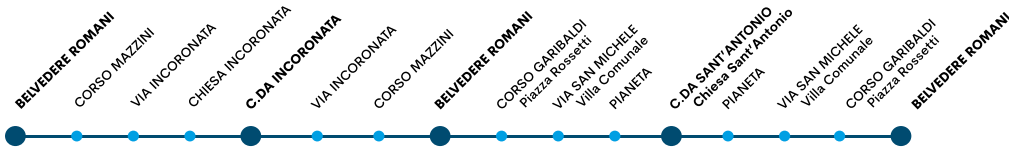

Giornaliera

ORARI Linea

9

Giornaliera

ORARI  
Linea

2

Feriale

(PARTENZA DALLA FERMATA → DESTINAZIONE)

MATTINO POMERIGGIO SERA

BELVEDERE ROMANI ▶ C.DA INCORONATA	6:40 - 7:40 - 8:40 - 9:40 - 10:40 - 11:40	12:40 - 13:40 - 14:40 - 15:40 - 16:40 - 17:40	18:40 - 19:40
C.DA INCORONATA ▶ BELVEDERE ROMANI	7:00 - 8:00 - 9:00 - 10:00 - 11:00 - 12:00	13:00 - 14:00 - 15:00 - 16:00 - 17:00 - 18:00	19:00 - 20:00
BELVEDERE ROMANI ▶ C.DA S.ANTONIO	7:20 - 8:15 - 9:15 - 10:15 - 11:15 - 12:15	13:20 - 14:15 - 15:15 - 16:15 - 17:15 - 18:15	19:15 - 20:20
C.DA S.ANTONIO ▶ BELVEDERE ROMANI	7:30 - 8:30 - 9:30 - 10:30 - 11:30 - 12:30	13:30 - 14:30 - 15:30 - 16:30 - 17:30 - 18:30	19:30 - 20:30

ORARI  
Linea

3

Domenica  
e Ferragosto

(PARTENZA DALLA FERMATA → DESTINAZIONE)

MATTINO POMERIGGIO SERA

BELVEDERE ROMANI ▶ TERMINAL BUS	8:00 - 9:10 - 11:00	12:10 - 13:20 - 14:30 - 15:40 - 16:50	18:00 - 19:10
BELVEDERE ROMANI ▶ PUNTA ADERCI	8:10 - 9:20 - 11:10	12:20 - 13:30 - 14:40 - 15:50 - 17:00	18:10 - 19:20
PUNTA ADERCI ▶ PUNTA PENNA (SPIAGGIA)	8:35 - 9:45 - 11:35	12:45 - 13:55 - 15:05 - 16:15 - 17:25	18:35 - 19:45
PUNTA PENNA (SPIAGGIA) ▶ PUNTA PENNA	8:40 - 9:50 - 11:40	12:50 - 14:00 - 15:10 - 16:20 - 17:30	18:40 - 19:50
PUNTA PENNA ▶ BELVEDERE ROMANI	8:45 - 9:55 - 11:45	12:55 - 14:05 - 15:15 - 16:25 - 17:35	18:45 - 19:55